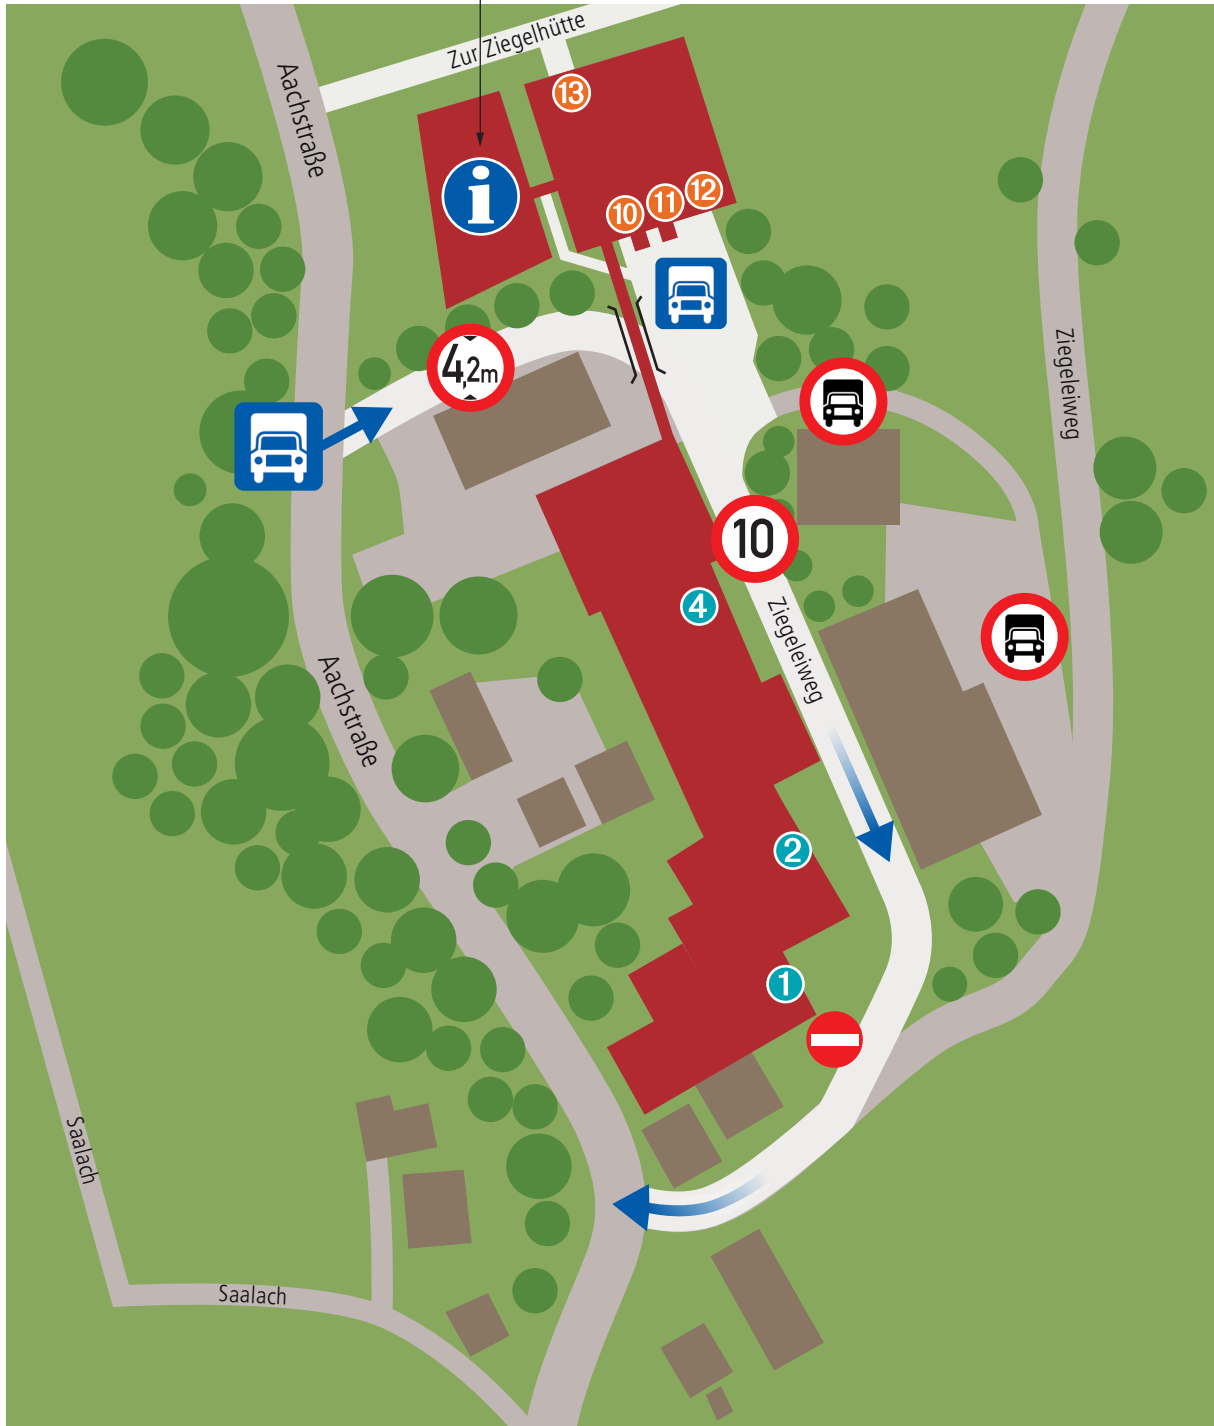

Warenabholung/cargo pick-up

10 11 12 13

Wareneingang/cargo delivery

1 2 4

Anmeldung/Reception

Öffnungszeiten: Mo–Fr 8–17

Hours: Mo–Fr 8 am – 5 pm

Sonett GmbH
Ziegeleiweg 5
88693 Deggenhausen
+49 (0) 7555 9295 0

sonett

ÖKOLOGISCH KONSEQUENT