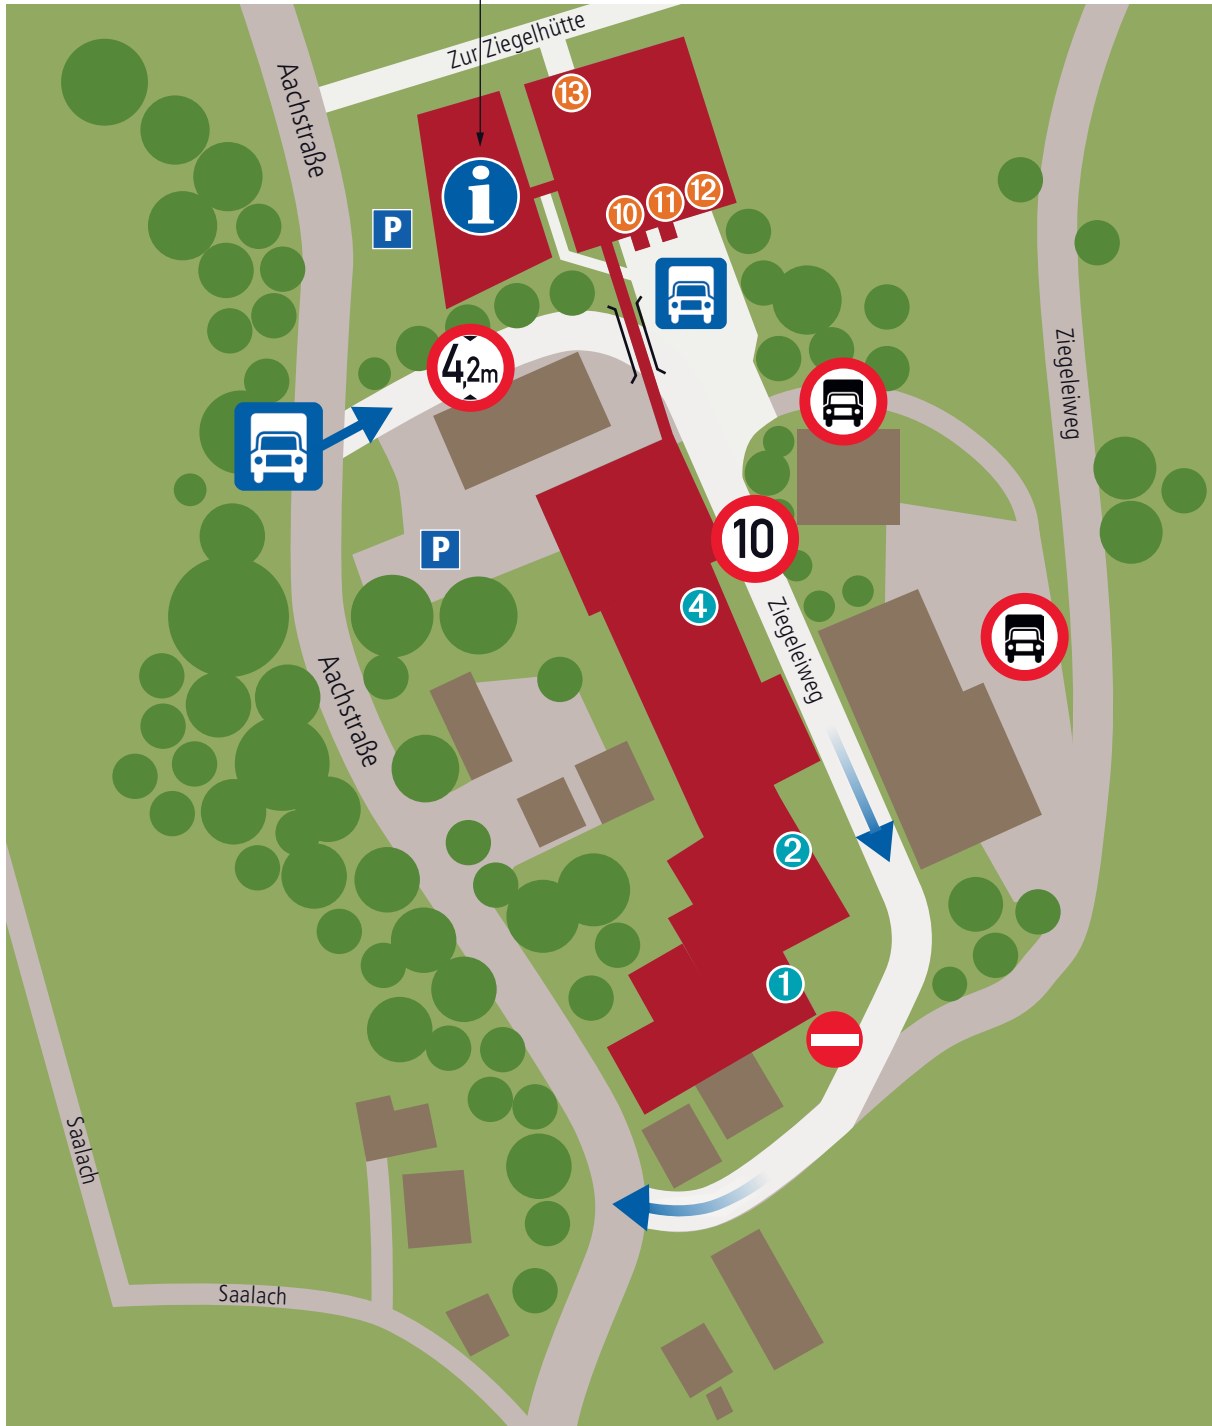

Warenabholung/cargo pick-up

10 11 12 13

Wareneingang/cargo delivery

1 2 4

Anmeldung/Reception

Öffnungszeiten: Mo–Fr 8–17

Hours: Mo–Fr 8 am – 5 pm

Sonett GmbH
Mistelweg 1
88693 Deggenhausen
+49 (0) 7555 9295 0

sonett

ÖKOLOGISCH KONSEQUENT